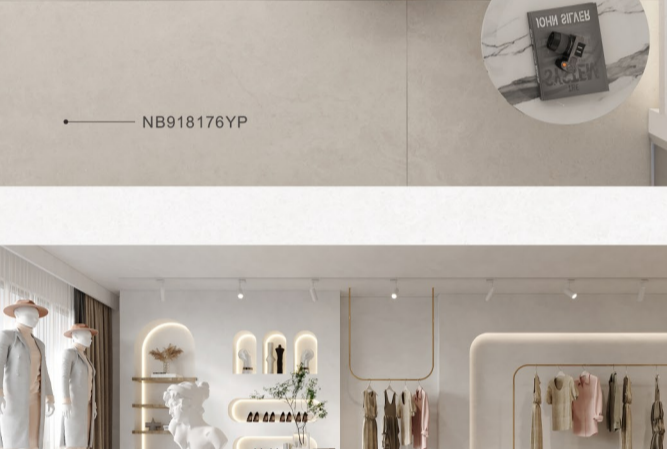

NB918176YP
Size: 900x1800mm
750x1500mm
600x1200mm

NB918177YP
Size: 900x1800mm
750x1500mm
600x1200mm

NB918178YP
Size: 900x1800mm
750x1500mm
600x1200mm

表面质感特写

NB918176YP

自然界的丝丝气息，运用到不同的装饰空间，从而完美地诠释出现代人崇尚自由、返璞归真的全新生活方式。