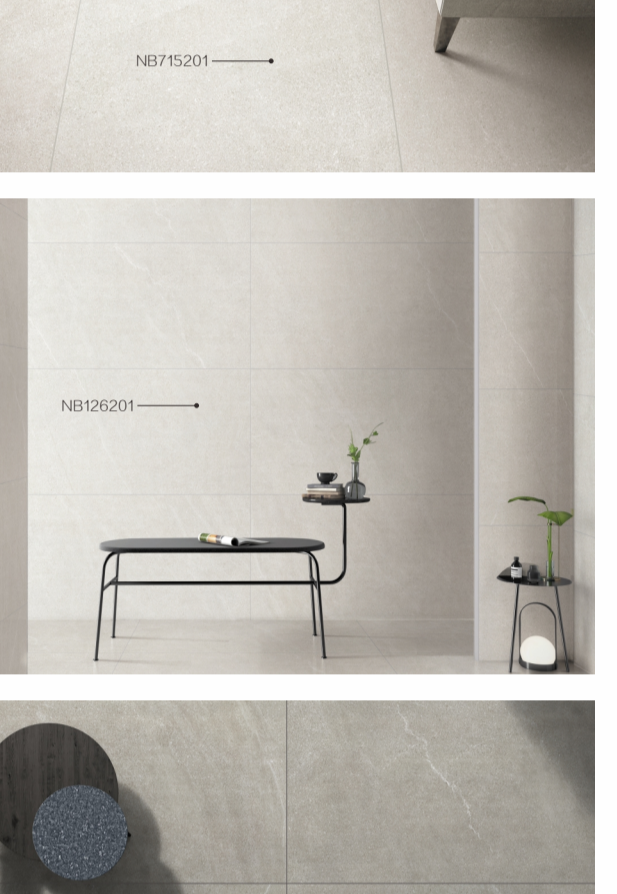

## CROATIA 克罗地亚

克罗地亚 Croatia NB715200 白色(WHITE)

克罗地亚 Croatia NB715201 米色(BEIGE)

克罗地亚 Croatia NB715202 浅灰(ASH GREY)

克罗地亚 Croatia NB715203 深灰(DARK GREY)

丝丝缕缕的浅灰流纹与精密细腻的沙砾纹理自然交融，将沿海城市朦胧美感展现在砖面上，饱满丰富的空间气韵，漫溢一种经典和谐之美。