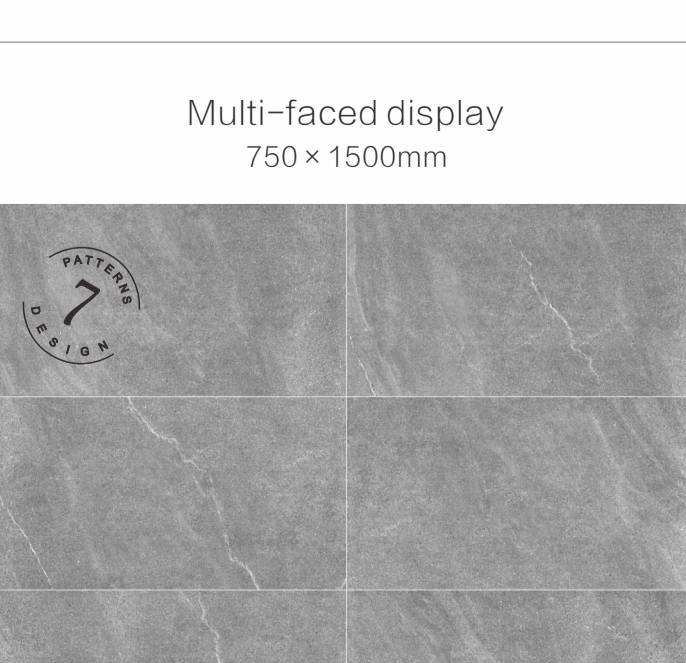

巧借室外景色延伸空间，让大量自然光透入，自然质感的纹理细节得到完美呈现，仅以简单而不失质感的空间设计，就给人带来一种宁静高贵的视觉感受。