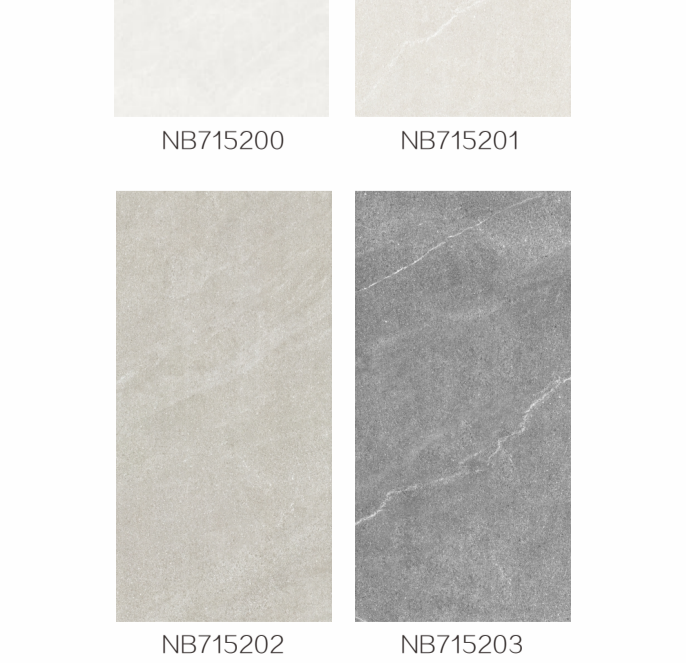

巧借室外景色延伸空间，让大量自然光透入，自然质感的纹理细节得到完美呈现，仅以简单而不失质感的空间设计，就给人带来一种宁静高贵的视觉感受。