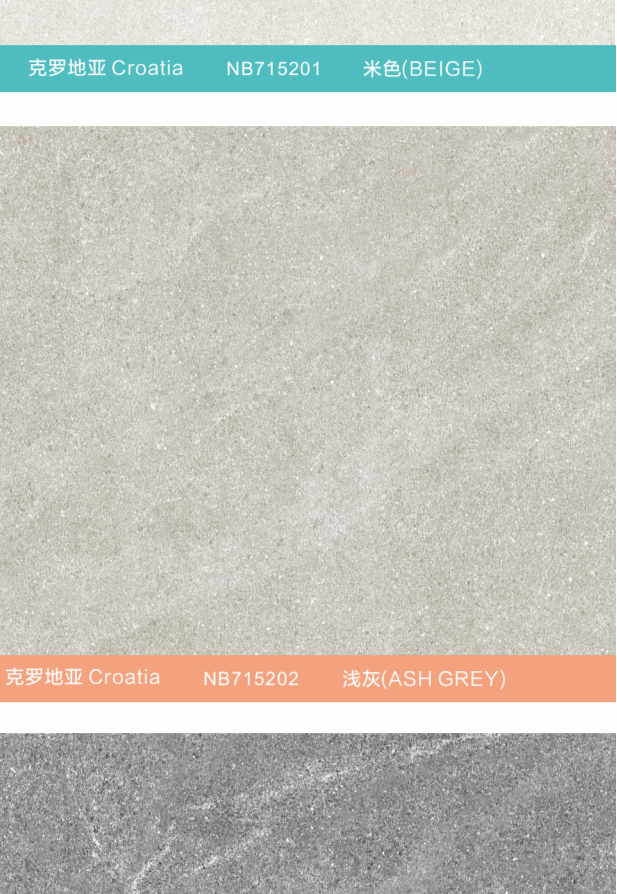

## CROATIA 克罗地亚

克罗地亚 Croatia NB715200 白色(WHITE)

克罗地亚 Croatia NB715201 米色(BEIGE)

克罗地亚 Croatia NB715202 浅灰(ASH GREY)

克罗地亚 Croatia NB715203 深灰(DARK GREY)

丝丝缕缕的浅灰流纹与精密细腻的沙砾纹理自然交融，将沿海城市朦胧美感展现在砖面上，饱满丰富的空间气韵，漫溢一种经典和谐之美。