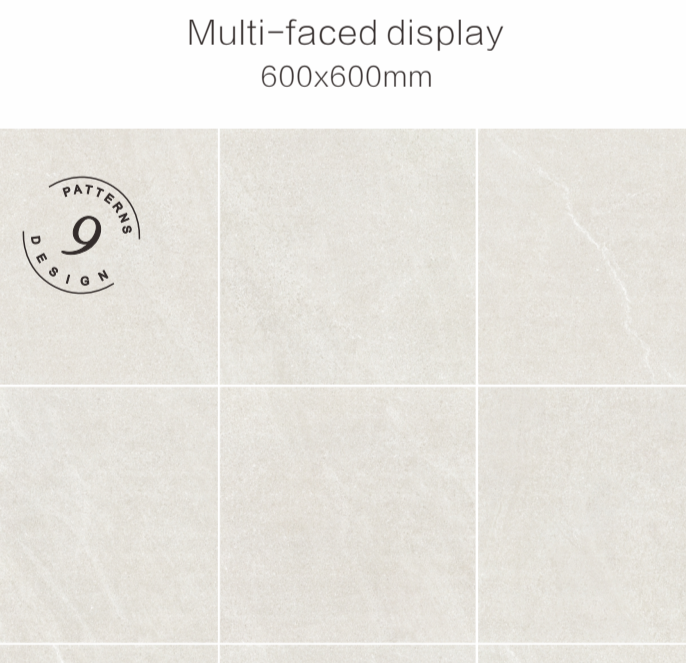

细腻质地，极佳光洁度，营造出一种异域的浪漫情调，人们在此获得四季如春的舒适宜居体验，在自然中惬意生活。