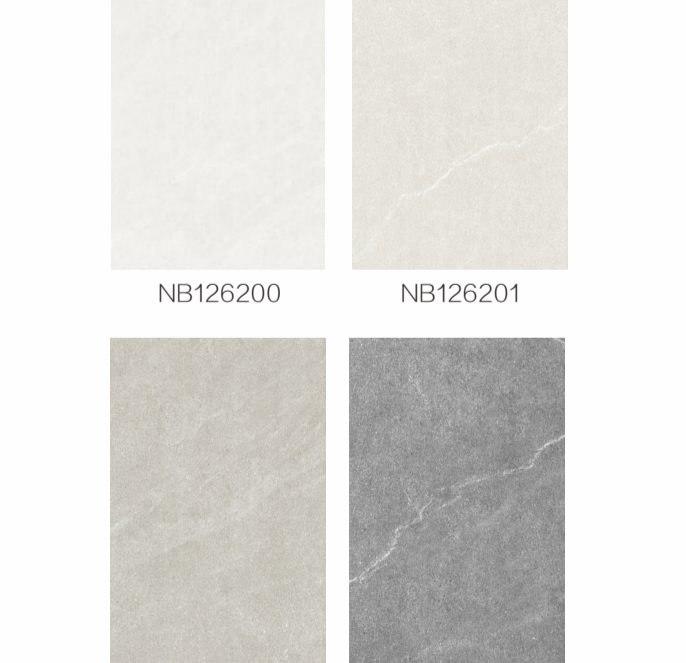

细腻质地，极佳光洁度，营造出一种异域的浪漫情调，人们在此获得四季如春的舒适宜居体验，在自然中惬意生活。