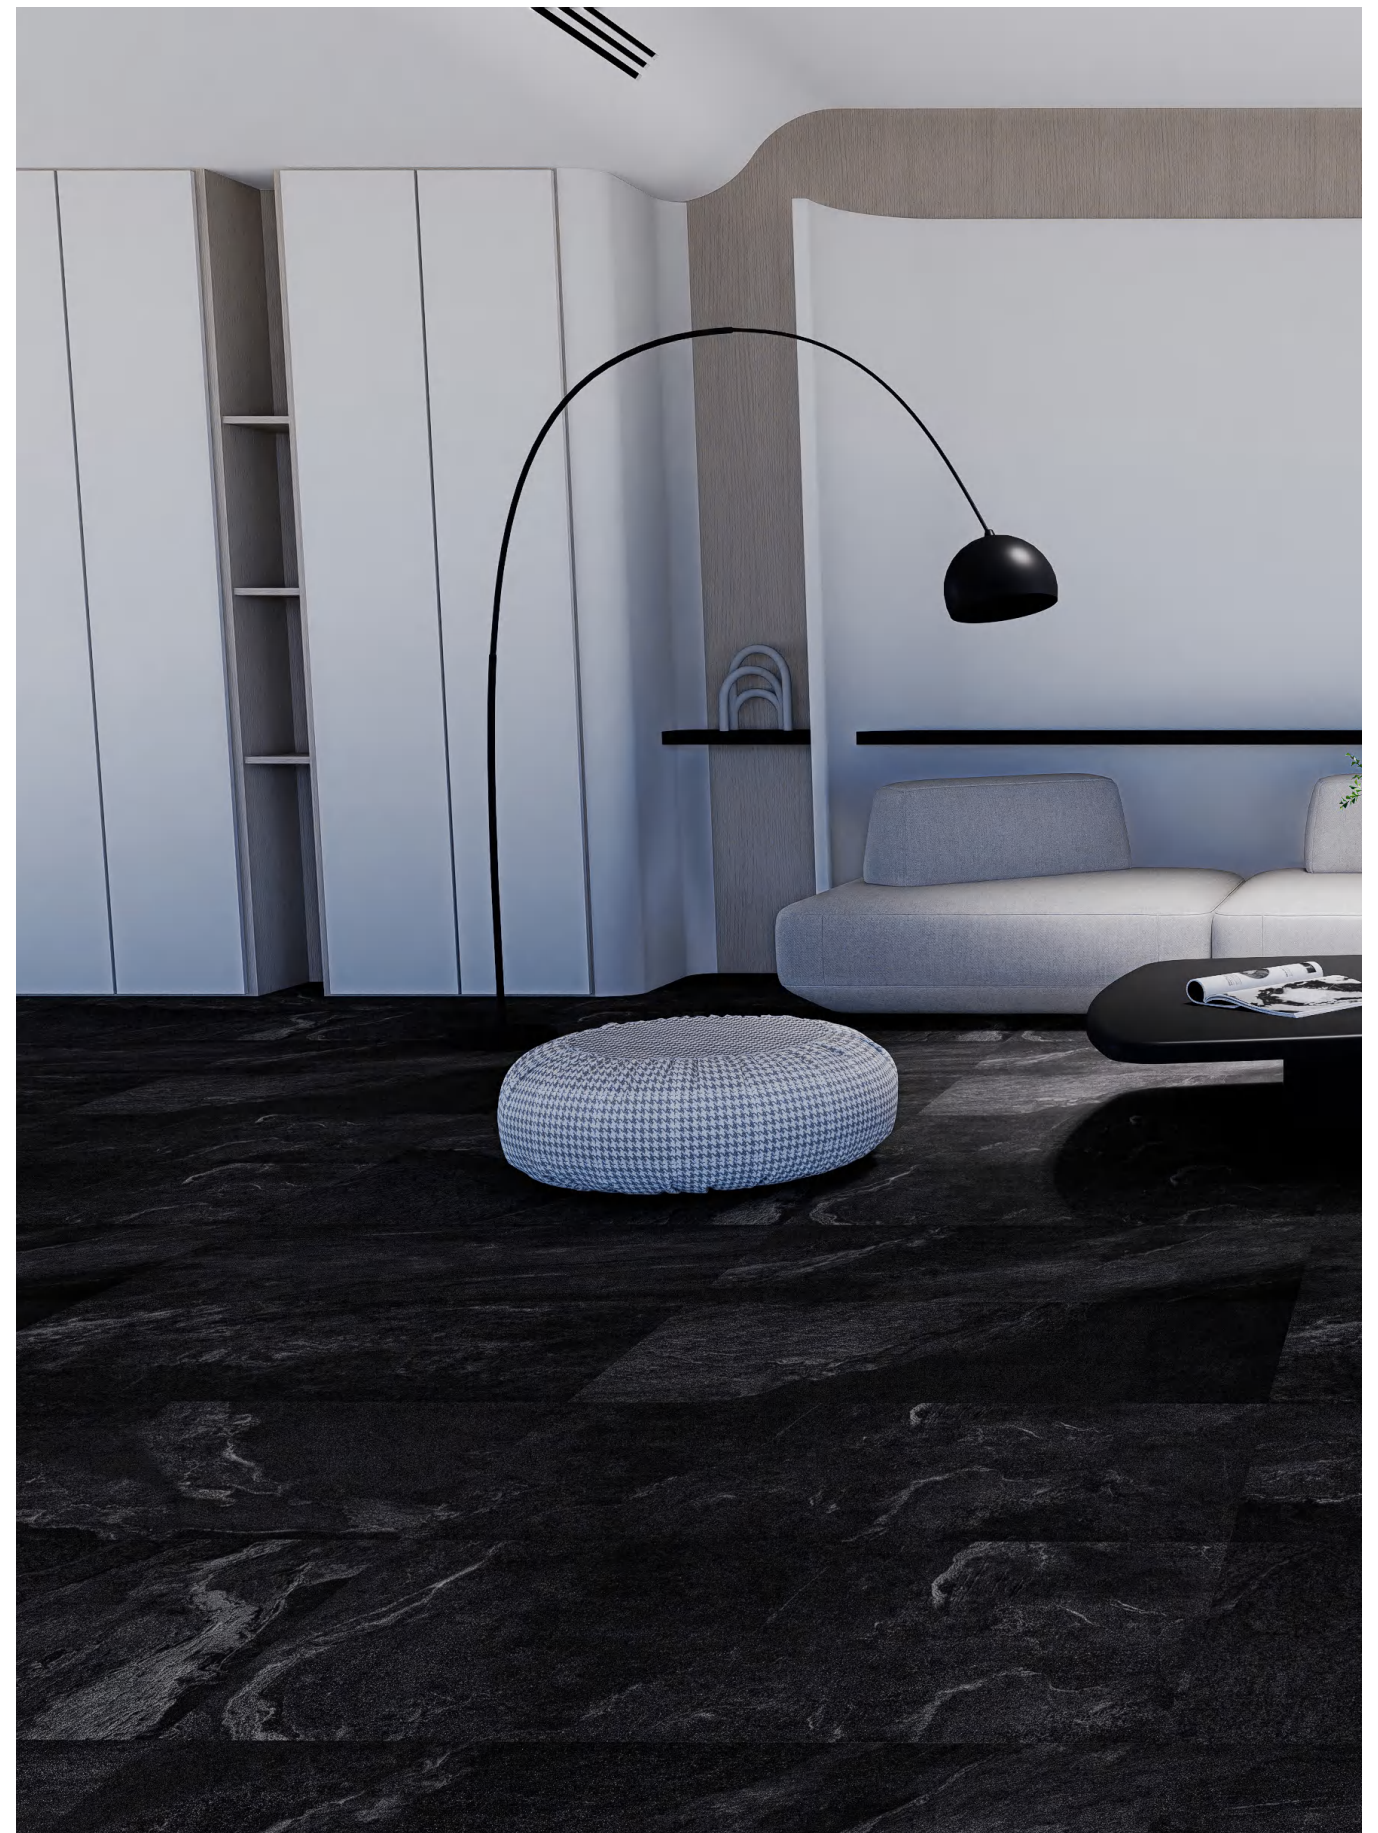

NB126323

NB126324

夜色，这个温暖的角落总是让人感到安心
它是我们渴望回家的理由，也是我们疲惫之后的最佳避难所

At night, this warm corner is always reassuring
It is our reason to go home and the best refuge after we are tired

NB126324
600x1200MM