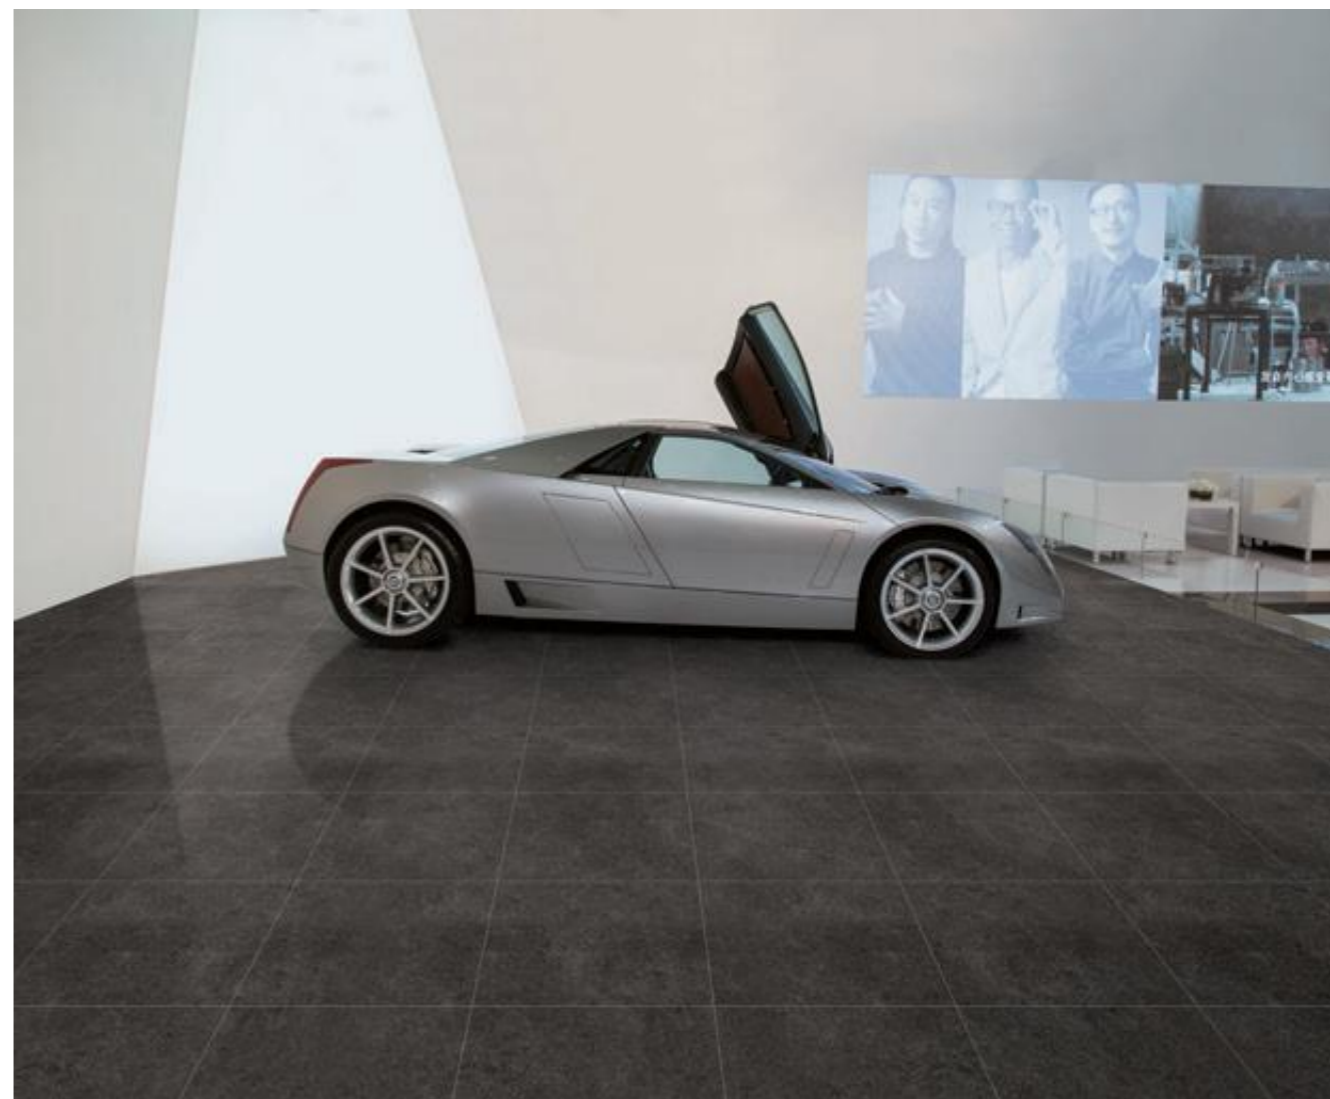

采用NB60919铺贴

STARRY STONE /
星空石